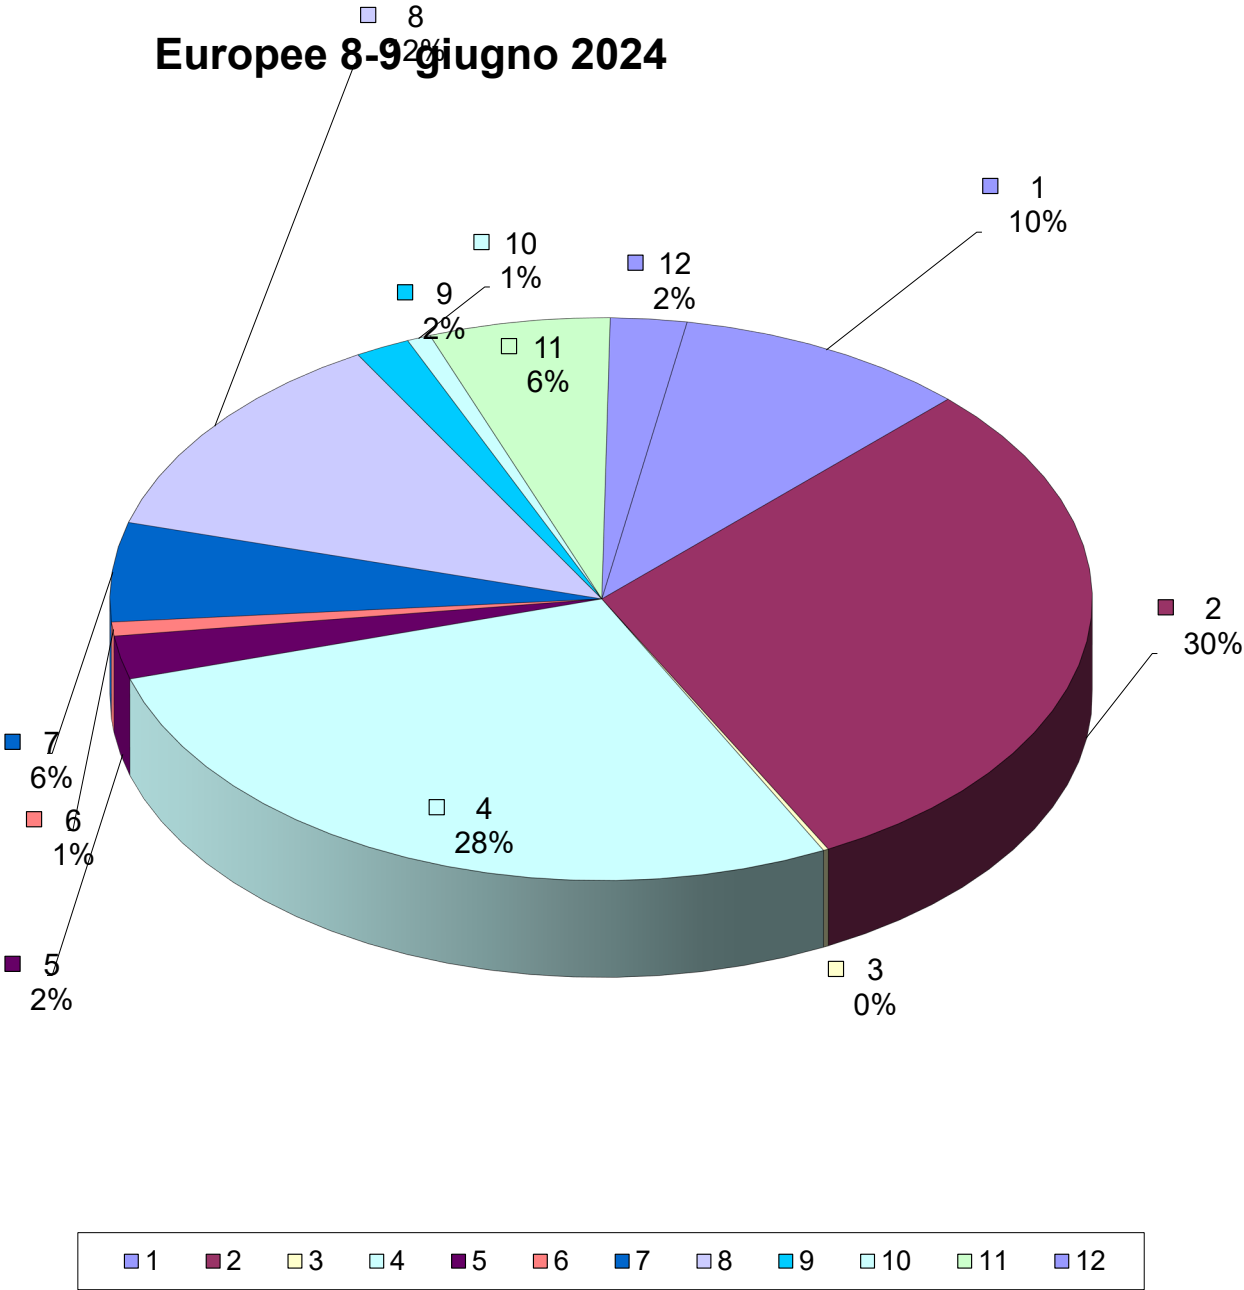

Europee 8-9 giugno 2024

	Candidato	Sez. 1	Sez. 2	Sez. 3	Sez. 4	Sez. 5	Sez. 6	Sez. 7	Sez. 8	Sez. 9	Sez. 10	TOT.
1	Roberto Vannacci	6	4	9	10	10	9	2	4	7	8	69
2	Simona Loizzo	1	0	0	0	4	1	0	0	0	0	6
3	Valentino Grait	0	0	0	0	0	0	0	0	0	0	0
4	Roberto Marti	11	13	12	11	20	3	18	16	18	15	137
5	Aldo Patriciello	17	20	7	11	13	12	7	30	18	16	151
6	Luigi Barone	0	0	0	0	0	0	0	0	0	0	0
7	Laura Cucchiarella	0	0	0	0	0	0	0	0	0	0	0
8	Maria Giovanna Fiume	0	0	0	0	0	1	0	0	0	0	1
9	Santo Gagliardi	0	0	0	0	0	0	0	0	0	0	0
10	Marica Grande	0	1	0	0	0	0	0	1	0	0	2
11	Francesca Magliano	0	0	0	0	0	0	0	0	0	0	0
12	Filippo Mancuso	0	0	0	0	0	0	0	0	0	0	0
13	Anna Carmela Minuto	5	0	3	3	2	0	0	5	6	0	24
14	Carmela Rescigno	0	0	0	0	0	0	0	0	0	0	0
15	Angela Russo	0	0	0	0	0	1	0	0	0	0	1
16	Dante Santoro	0	0	0	0	0	0	0	0	0	0	0
17	Joseph Splendido	0	0	0	0	0	0	0	0	0	0	0
18	Matilde Tasselli	0	0	0	0	0	0	0	0	0	0	0
		40	38	31	35	49	27	27	56	49	39